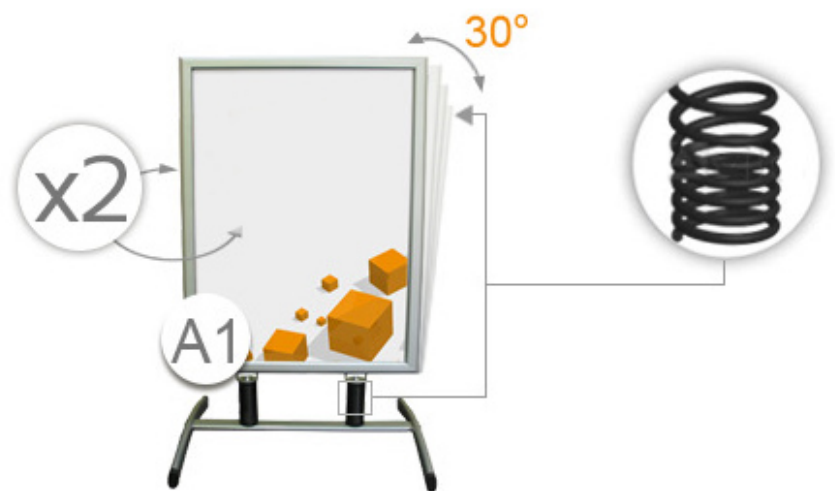

A-Skilt Alu Budget II (AB001)

B2 ca. 50x70 cm

A-Skilt Spring Budget II (AB010)

A1 (594x841mm)

A-Skilt Waterbase Budget II (AB020)

A1 (594x841mm)

Budget

Sort eller hvid 50x70

Logo bué

Sort eller hvid

Top logo

Sort, rød eller hvid