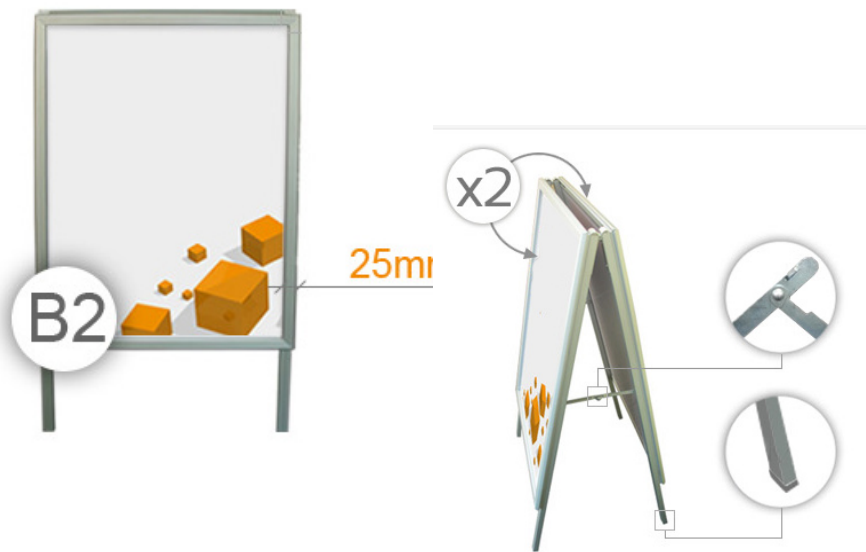

A-Skilt Alu Budget II (AB001)

B2 ca. 50x70 cm

A-Skilt Spring Budget II (AB010)

A1 (594x841mm)

A-Skilt Waterbase Budget II (AB020)

A1 (594x841mm)

Budget

Sort eller hvid 50x70

Logo bué

Sort eller hvid

Top logo

Sort, rød eller hvid